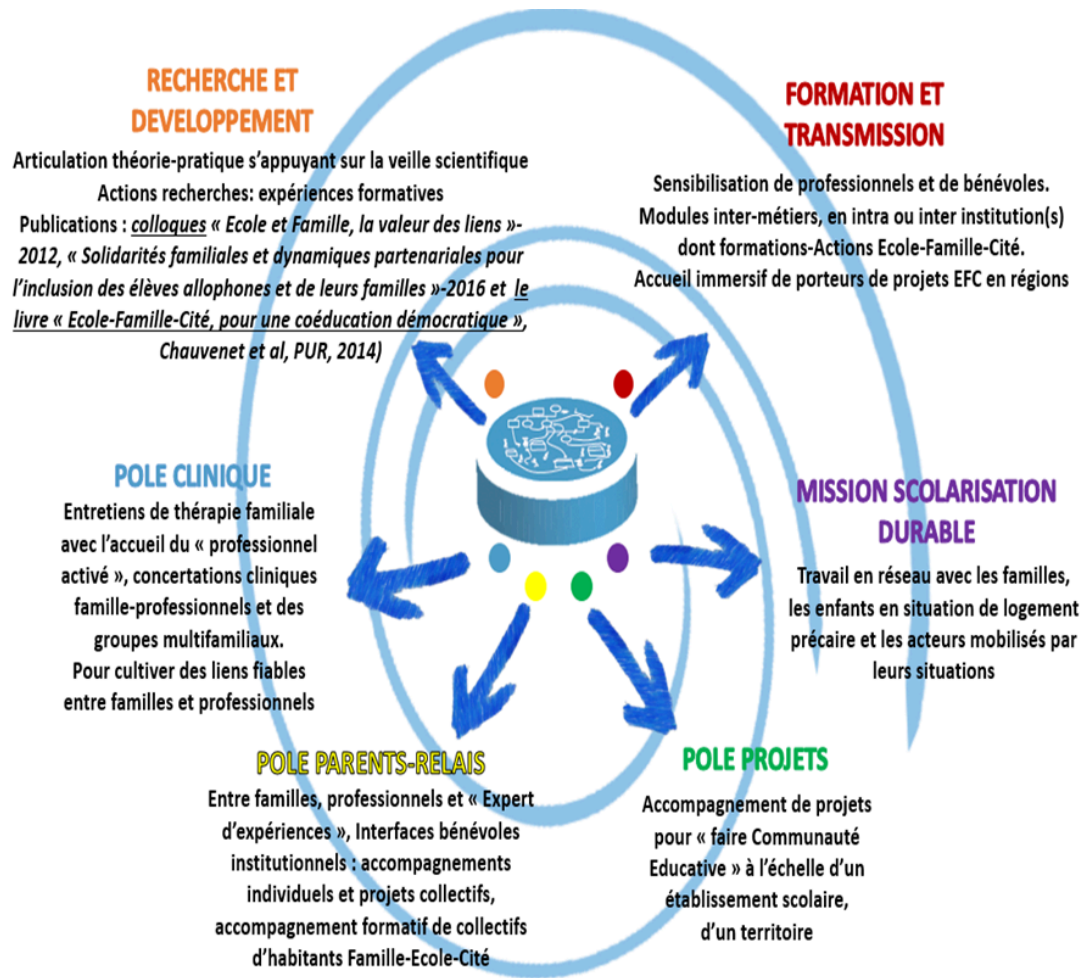

ACTIONS DE TRANSMISSIONS