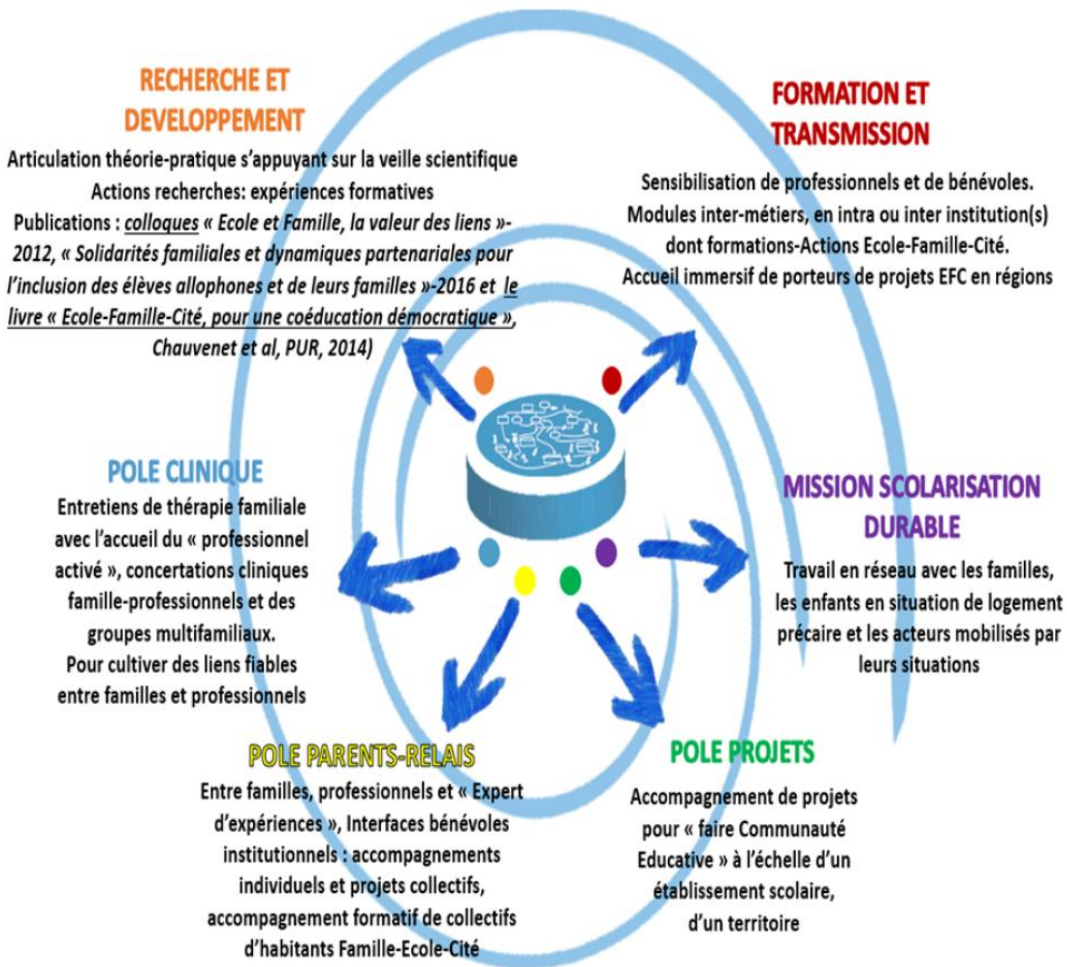

ACTIONS DE TRANSMISSIONS

- Mieux être de l'enfant à l'école, en famille, dans la cité
- Relations équitables dans la famille, entre membres des familles et intervenants professionnels et bénévoles
- Engagement dans la vie citoyenne et dans les collectifs

Développement du pouvoir d'agir

Réciprocité

Participation

Participation des personnes à l'organisation du travail de réseau qui les concerne

Adaptabilité

Expérience formatives

Attention multidirectionnelle

Valeurs des liens de confiance

Disponibilité

ACTIONS DE PROXIMITE