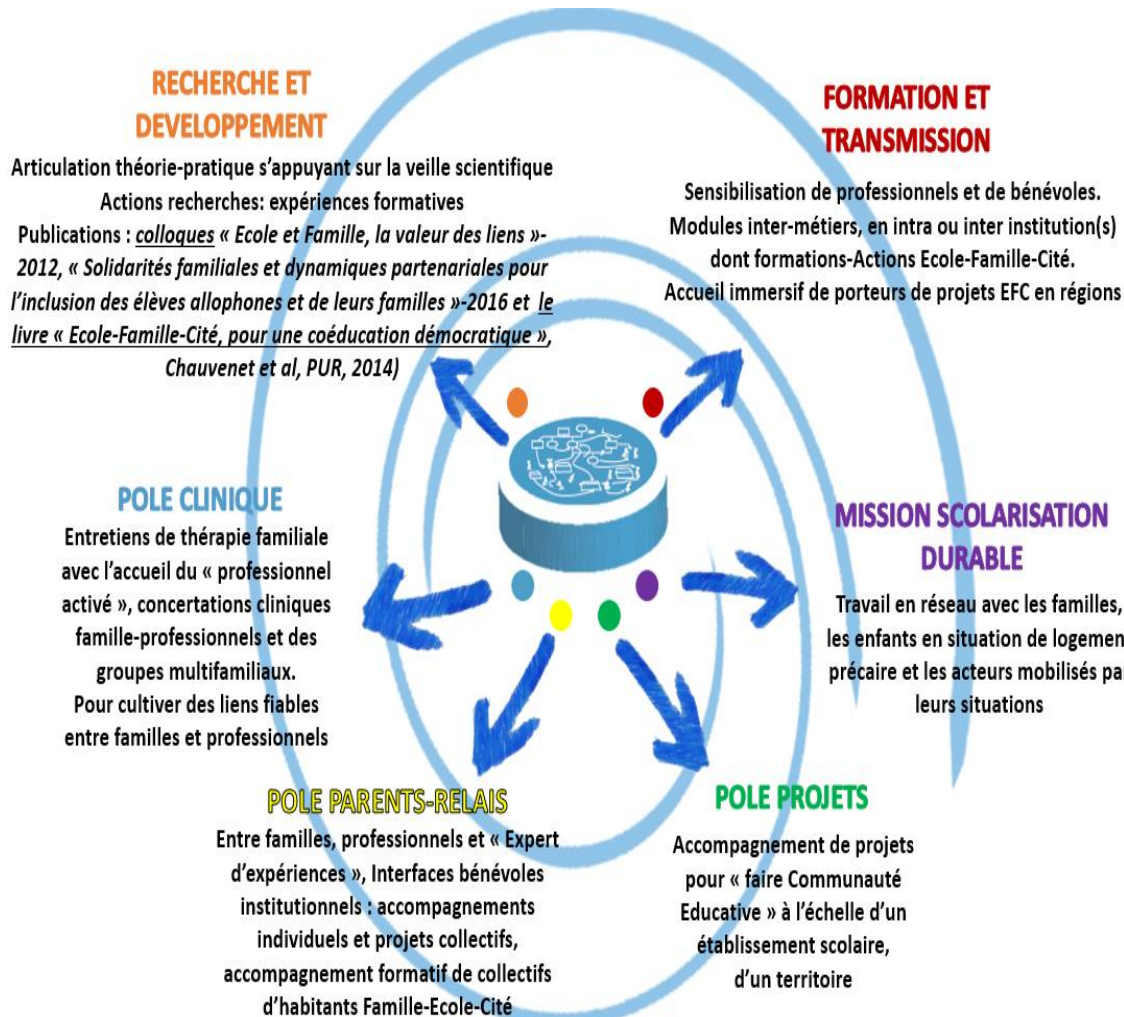

### Centre de proximité et de ressources Ecole-Famille-Cité

Des permanents / Des consultants / Des bénévoles

Vous accueillent :

Du lundi au vendredi de 9h30 à 13h00 et de 14h00 à 19h00 et le samedi de 9h30 à 13h00

# ACTIONS DE TRANSMISSION